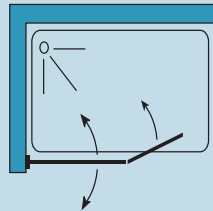

Vaivén articulada VAI-223

Mampara de ducha compuesta de 1 puerta vaivén y 1 puerta articulada

Ancho standard: 100 cm (70+30)
Ancho máximo: 100 cm, con altura standard 190 cm
Perfil plata mate NO