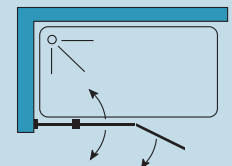

Shanghai ducha

SHAN-416
Fijo + Vaivén + Articulada abisagrada

Altura standard: 190 cm. Ancho máximo: 120 cm. Ancho standard: 120 cm (fijo 20 + vaivén 60 + abatible 40). Articulada abisagrada: vidrio con terminación curva R100. Aperturas: perfil vaivén: exterior/interior, bisagra vaivén: exterior/interior, modelo V. Apertura: exterior (vista bisagras) en modelos S y E

Los precios de estos modelos están en la página xx de la Tarifa 2008.