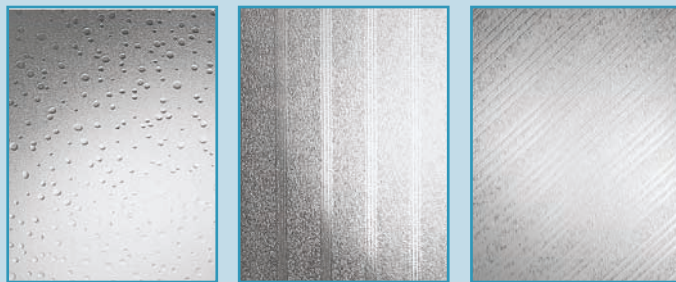

Altura standard: 190 cm

Este modelo se ajusta a los modelos de plato normalizados: Plato de 75: Astral y Porsan; Plato de 80 y 90: Sherry, Ideal, Palma y Sagra y Plato de 100x100: Sherry. Resto de modelos consultar. Fórmula apertura: $(\text{ancho}_1 + \text{ancho}_2) / 2 - 30$

Zeta semicircular 6 p ZETA-239

Mampara de ducha para plato semicircular formada por 2 fijos rectos + 4 Puertas correderas rectas

Altura standard: 190 cm

Este modelo se ajusta a los modelos de plato normalizados: Plato de 75: Astral y Porsan Plato de 80 y 90: Sherry, Ideal, Palma y Sagra. Resto de modelos consultar. **Perfil plata mate NO** Fórmula apertura: $(\text{ancho}_1 + \text{ancho}_2) / 2 - 30$

Sigma semicircular 4 p SIG-240

Mampara de ducha para plato semicircular formada por 2 fijos rectos + 2 Puertas curvas abatibles

Altura standard: 190 cm. Fijos: vidrio 4 mm. Este modelo se ajusta a los modelos de plato normalizados: Plato de 75: Astral y Porsan. Plato de 80 y 90: Sherry, Ideal, Palma y Sagra. Resto de modelos consultar. **Perfil plata mate NO**

Bahía semicircular 2 p BA-241

Mampara de ducha para plato semicircular formada por 2 puertas curvas abatibles

Altura standard: 190 cm. Este modelo se ajusta a los modelos de plato normalizados: Plato de 75: Astral y Porsan. Plato de 80: Sherry, Ideal, Palma y Sagra. Resto de modelos consultar. **Perfil plata mate NO**

Los precios de estos modelos están en la página xx de la Tarifa 2008.

ARRASOLES

Lluvia

Franjas ducha

Diagonal ducha