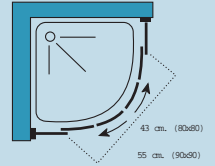

Zeta semicircular 6 p ZETA-239

Mampara de ducha para plato semicircular formada por 2 fijos rectos + 4 Puertas correderas rectas