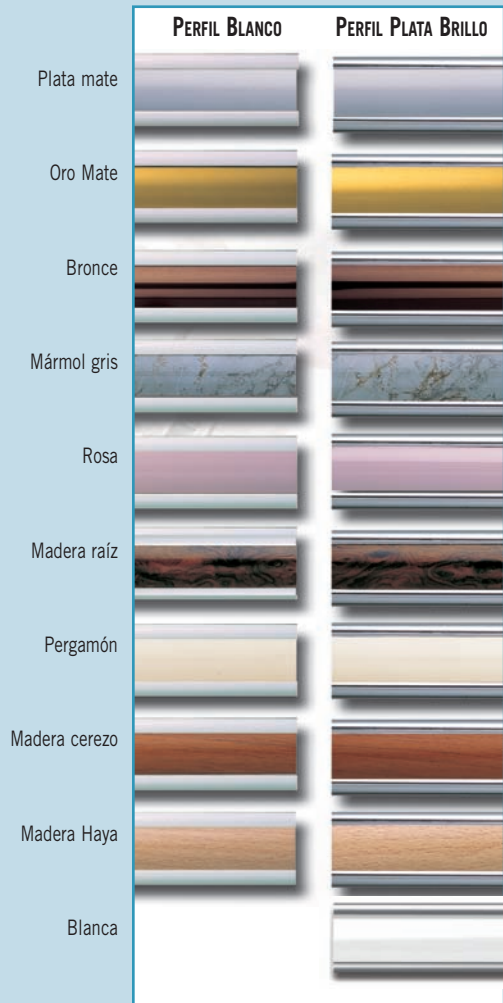

Frontal corredera 8-10 mm 1 hoja + 1 fijo línea 2010D-20

Mampara frontal ducha compuesta de 1 hoja corredera (8 mm) + 1 fijo línea (10 mm)

Altura estándar: 190 cms
Ancho máximo: 210 cms
Ancho mínimo: 100 cms
Los perfiles a pared compensan 12 mm.

Frontal corredera 8-10 mm 1 hoja + 2 fijos línea 2010D-30

Mampara frontal ducha compuesta de 1 hoja corredera (8 mm) + 2 fijos línea (10 mm)

Altura estándar: 190 cms
Ancho máximo: 220 cms
Ancho mínimo: 140 cms
Los perfiles a pared compensan 12 mm.

Los precios de estos modelos están en la página xx de la Tarifa 2008.

PLETINAS

TIRADORES

Vidrios decorados Fusing, consultar fabricaciones especiales
Decorados especiales y grecas, consultar página VIII y fabricaciones especiales
Pletinas disponibles, consultar pagina IX

VIDRIOS

PERFILES