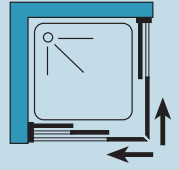

Beta angular 5 p BETA-207

Mampara angular de ducha compuesta por 5 puertas (4 móviles y 1 fija)