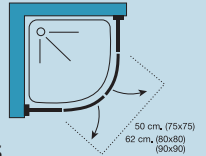

Modelo semicircular 2 Fijos + 2 Puertas abatibles abisagradas línea NOVA

Altura standard: 190 cm. Apertura: exterior (vista bisagras). Este modelo sirve para los modelos de plato normalizados: Plato de 75: Astral y Porsan. Plato de 80 y 90: Sherry, Ideal, Palma, y Sagra. Apertura: exterior (vista bisagras) en modelos S y E. Apertura: vaiven con bisagra modelo V. Este modelo lleva pomos en las puertas.

Los precios de estos modelos están en la página xx de la Tarifa 2008.