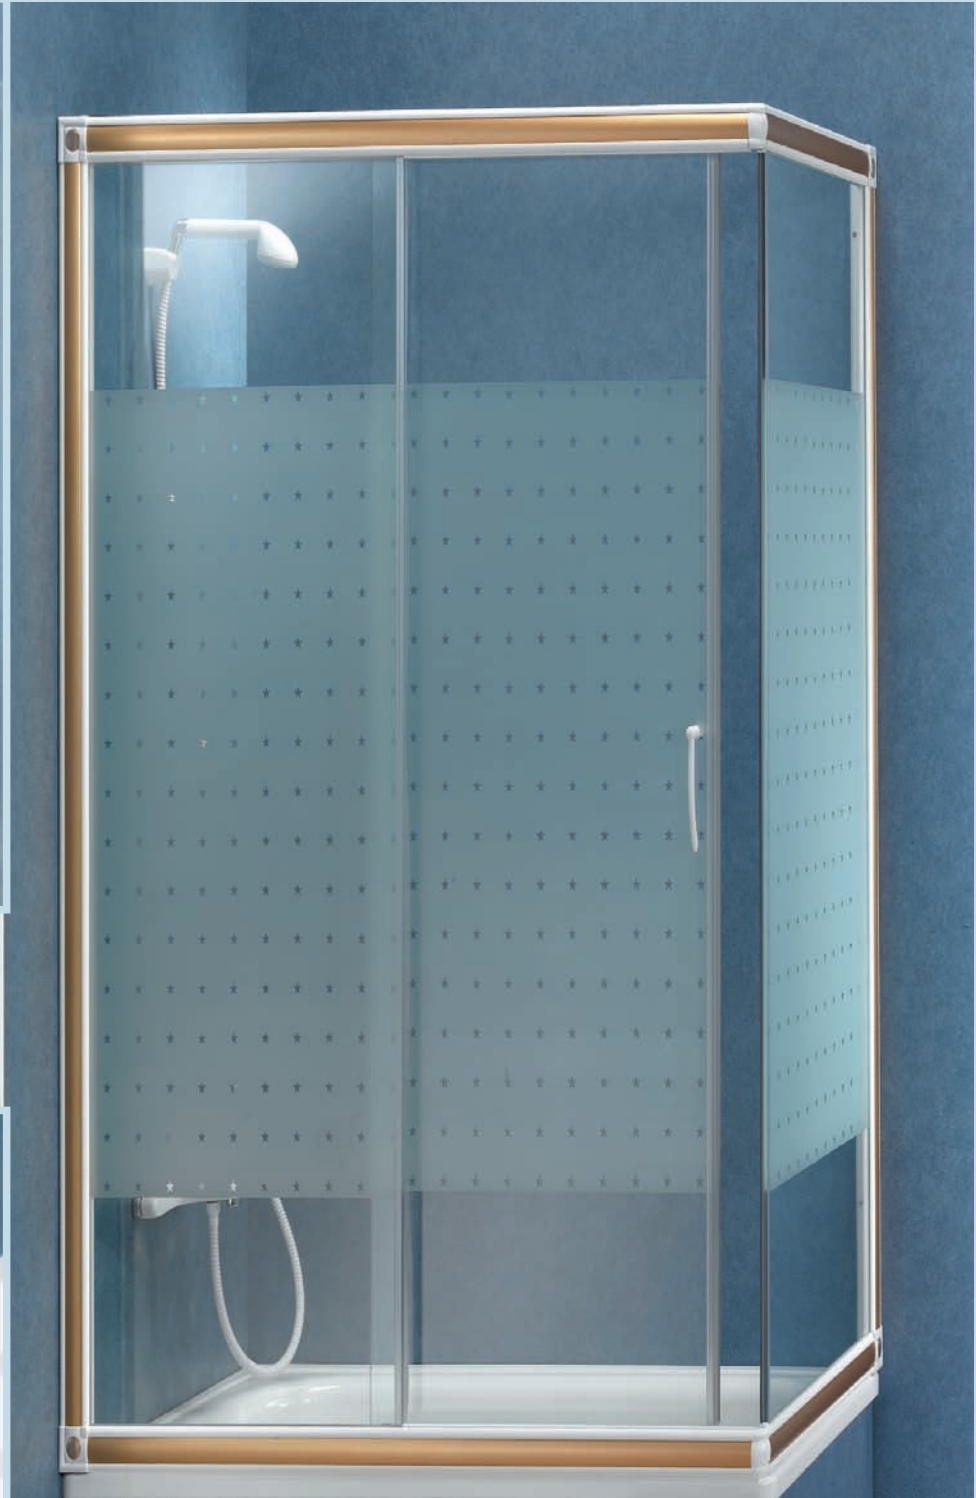

**Ródano Nova frontal
2 p con lateral fijo**