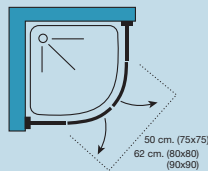

Sigma semicircular 4 p SIG-240

Mampara de ducha para plato semicircular formada por 2 fijos rectos + 2 Puertas curvas abatibles

Altura standard: 190 cm. Fijos: vidrio 4 mm. Este modelo se ajusta a los modelos de plato normalizados: Plato de 75: Astral y Porsan. Plato de 80 y 90: Sherry, Ideal, Palma y Sagra. Resto de modelos consultar. **Perfil plata mate NO**