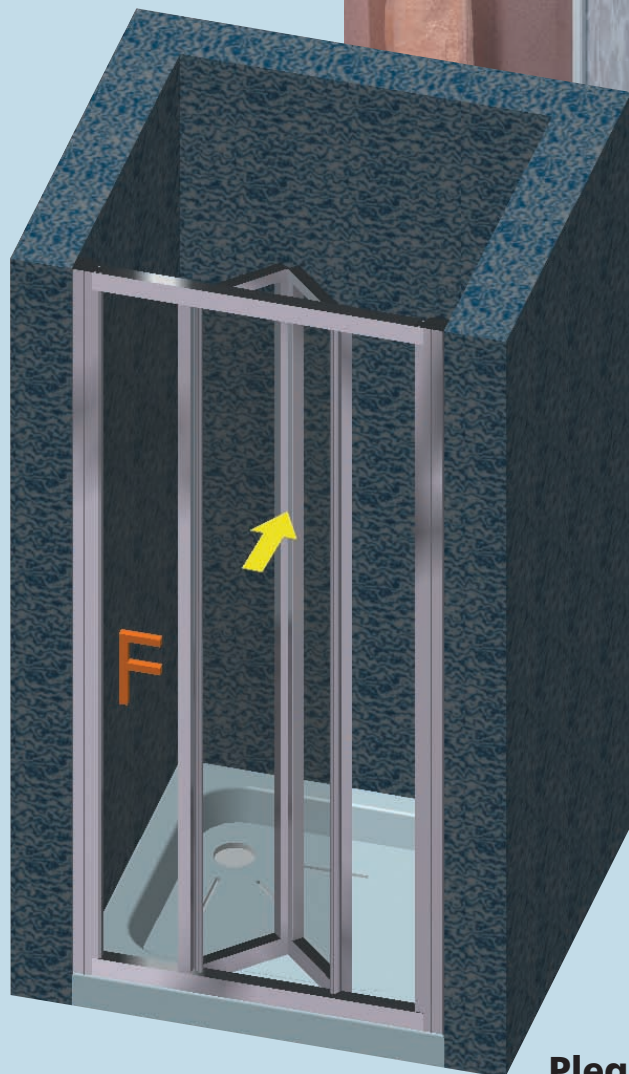

Plegable 2 p+ fijo línea