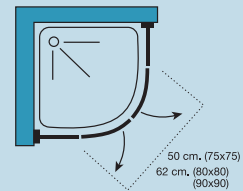

Semicircular bisagra 6-8 mm 2 hojas + 2 fijos 2008D-50

Mampara semicircular ducha compuesta de 2 hojas abatibles curvas + 2 fijos

Altura standard: 190 cm.

Este modelo sirve para los modelos de plato normalizados: Plato de 75: Astral y Porsan. Plato de 80 y 90: Sherry, Ideal, Palma, y Sagra.

Apertura: exterior (vista bisagras) en modelos S y E.

Apertura: vaiven con bisagra modelo V