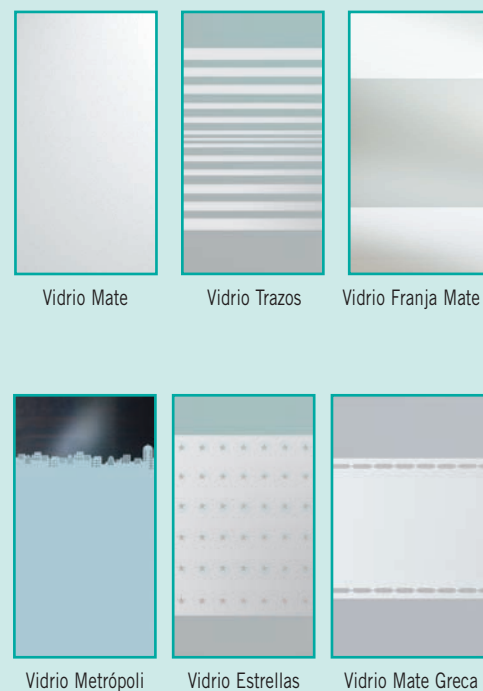

Los precios de estos modelos están en la página xx de la Tarifa 2008.

Decorados especiales y grecas, consultar
página VIII y fabricaciones especiales
Colores de espejos disponibles, consultar
página VII

Lateral Fijo Nova PLENOVA-160

Lateral fijo para modelos Plegable
frontal de baño

*Ancho máximo: 80 cm, con altura
standard de 147 cm
Altura standard 147 cm*

PLETINAS

PERFILES

VIDRIOS

ARRASOLES

Plegable Nova Baño

Vaivén Nova 1 p VAINOVA-132

Mampara de baño con 1 puerta vaivén, con pletina Nova

Ancho máximo: 85 cm

Altura standard 147 cm

Ancho máximo: 105 cm, con altura standard 147 cm. Altura máxima: 160 cm, con ancho standard 85 cm

PLETINAS

	PERFIL BLANCO	PERFIL PLATA BRILLO
Plata mate		
Oro Mate		
Bronce		
Mármol gris		
Rosa		
Madera raíz		
Pergamón		
Madera cerezo		
Madera Haya		
Blanca		

VIDRIOS

Vidrio Transparente	Vidrio Carglás	Vidrio Mate	Vidrio Franja Mate
Vidrio Metrópoli	Vidrio Trazos	Vidrio Estrellas	Vidrio Mate Greca
Fusing Venus	Fusing Minerva	Fusing Atenea	Fusing Neptuno