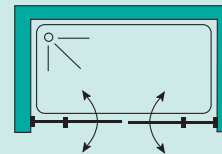

Fusing Atenea

Fusing Neptuno

**Frontal bisagra 8 mm 2 hojas + 1 fijo
línea con lateral fijo**

**Frontal bisagra 8 mm 1 hoja
+ 2 fijos línea**

Frontal bisagra 8 mm 2 hojas + 2 fijos línea 2008B-40

Mampara frontal baño 8 mm. compuesta de 2 hojas abisagradas + 2 fijos línea

Altura estándar: 147 cms.

Ancho máximo: 240 cms (hojas: 50 + 50 cms; fijos: 70 + 70 cms)

Ancho mínimo: 120 cms (hojas: 40 + 40 cms; fijos: 20 + 20 cms)

Los perfiles a pared compensan 12 mm.

Los precios de estos modelos están en la página xx de la Tarifa 2008.