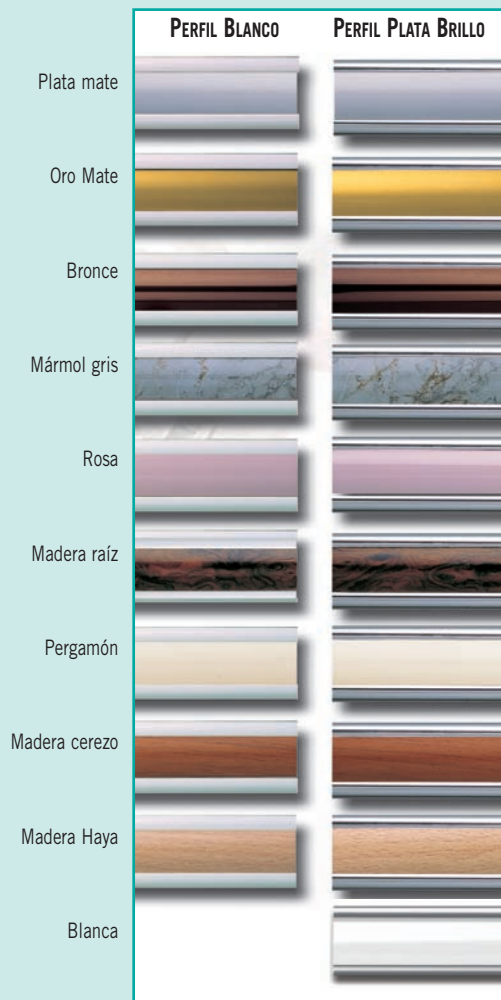

Súper Frontal 3 p SUP-108

Mampara frontal de baño compuesta de 3 puertas móviles correderas

Modelo serie NOVA con pletinas decorativas. Altura standard 147 cm. Apertura standard: derecha. Ancho máximo en vidrio y espejo: 170 cm, con altura standard 147 cm. Ancho máximo en arrasol: 210 cm, con altura standard 147 cm. Fórmula apertura=(ancho-20)/1,5

Lateral Fijo Súper SUP-109

Lateral fijo para modelos Beta frontal de baño

Ancho máximo: 80 cm, con altura standard de 147 cm. Altura standard 147 cm

Los precios de estos modelos están en la página xx de la Tarifa 2008.

Decorados especiales y grecas, consultar página VIII y fabricaciones especiales
Colores de espejos disponibles, consultar página VII

PLETINAS