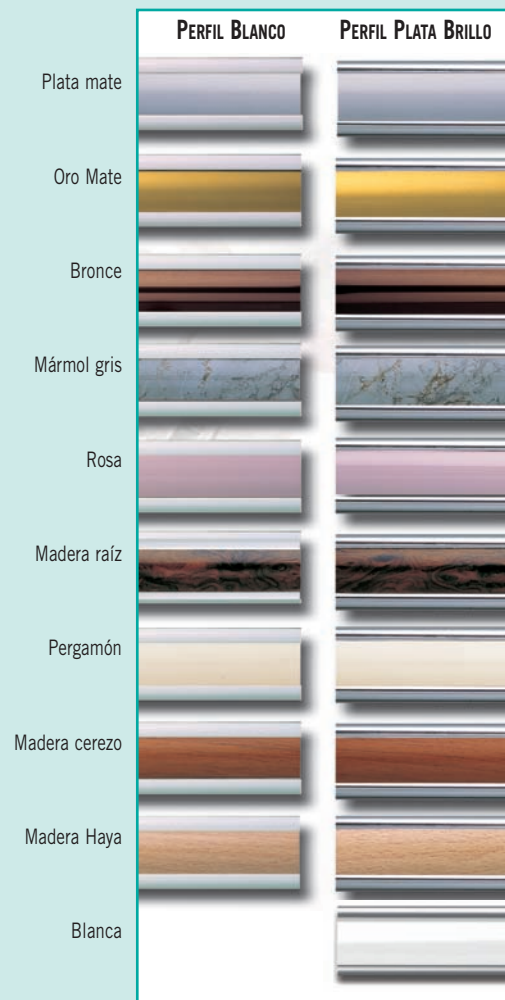

Alfa Nova Frontal 4 p ALNOVA-157

Mampara frontal de baño compuesta de 2 puertas fijas y 2 móviles correderas

Altura standard 147 cm. Apertura standard: central. Modelo serie NOVA con pletinas decorativas. Ancho máximo en vidrio: 200 cm, con altura standard 147 cm. Ancho máximo en arrasol: 230 cm, con altura standard 147 cm
Fórmula apertura=(ancho-26)/2

Alfa Angular 4 p ALNOVA-156

Mampara angular de baño compuesta de 2 puertas fijas y 2 móviles correderas

Altura standard 147 cm. Apertura standard: central. Modelo serie NOVA con pletinas decorativas. Ancho máximo en vidrio: 130x70 cm, con altura standard 147 cm. Ancho máximo en arrasol: 160x70 cm, con altura standard 147 cm
Fórmula apertura=(ancho₁+ancho₂)/2-36

Los precios de estos modelos están en la página xx de la Tarifa 2008.

Lateral Fijo Alfa Nova ALNOVA-155

Lateral fijo para modelos Alfa frontal de baño

Altura standard 147. Ancho máximo: 80 cm, con altura standard 147 cm

Decorados especiales y grecas, consultar página VIII y fabricaciones especiales

PLETINAS