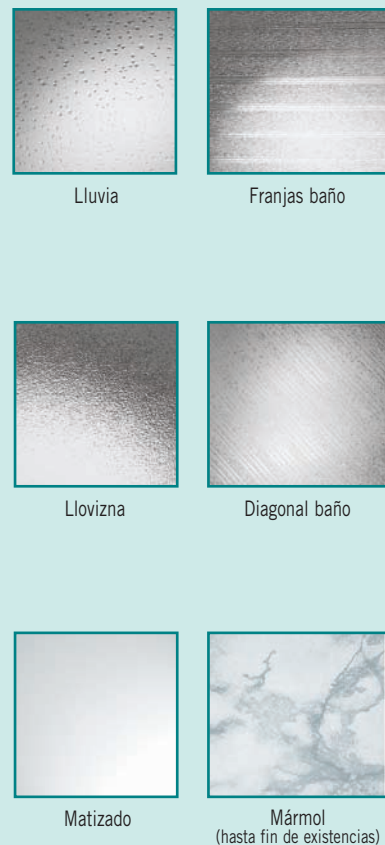

Decorados especiales y grecas, consultar página VIII y fabricaciones especiales
Colores de espejos disponibles, consultar página VII

PLETINAS

PERFILES

VIDRIOS

ARRASOLES

Súper Frontal 3 p con Lateral Fijo

Modelo Súper Frontal 3 P