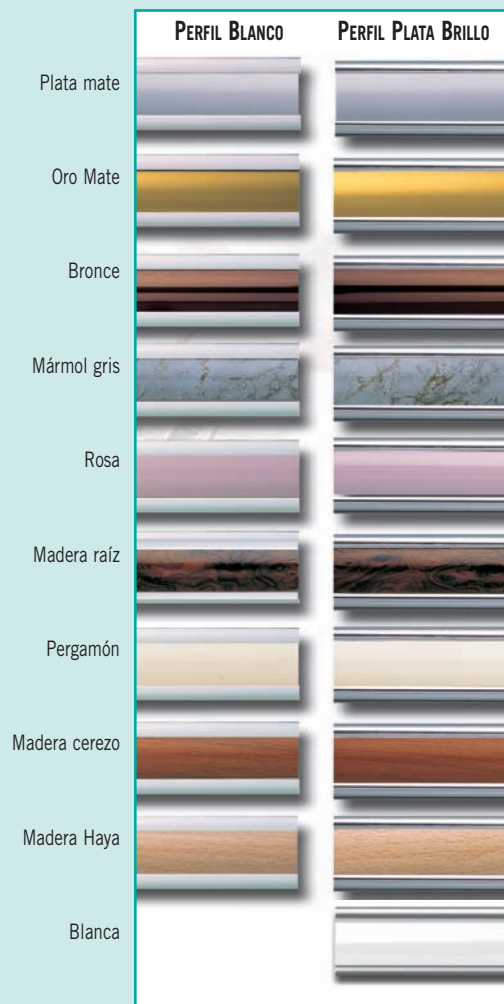

Plegable Nova 2 p PLENOVA-158

Mampara frontal de baño
compuesta por 2 puertas plegables

*Modelo serie NOVA con pletinas
decorativas. Altura standard 147 cm
Ancho máximo: 120 cm, con altura standard 147 cm.
Fórmula apertura=ancho-24*

Plegable Nova 4 p PLENOVA-159

Mampara frontal de baño
compuesta por 4 puertas plegables

*Modelo serie NOVA con pletinas
decorativas. Altura standard 147 cm
Ancho máximo: 180 cm, con altura standard 147 cm
Fórmula apertura=ancho-37*

Los precios de estos modelos están en la página xx de la Tarifa 2008.

Decorados especiales y grecas, consultar
página VIII y fabricaciones especiales
Colores de espejos disponibles, consultar
página VII

Lateral Fijo Nova PLENOVA-160

Lateral fijo para modelos Plegable
frontal de baño

*Ancho máximo: 80 cm, con altura
standard de 147 cm
Altura standard 147 cm*

PLETINAS