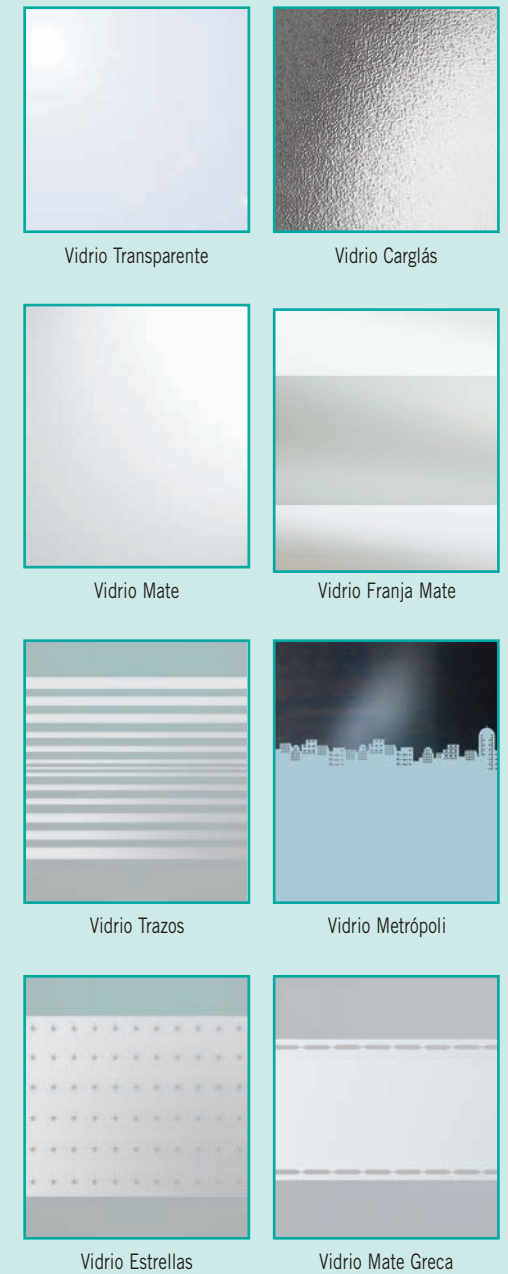

Súper Frontal 3 p SUP-108

Mampara frontal de baño compuesta de 3 puertas móviles correderas

Modelo serie NOVA con pletinas decorativas. Altura standard 147 cm. Apertura standard: derecha. Ancho máximo en vidrio y espejo: 170 cm, con altura standard 147 cm. Ancho máximo en arrasol: 210 cm, con altura standard 147 cm. Fórmula apertura=(ancho-20)/1,5

Lateral Fijo Súper SUP-109

Lateral fijo para modelos Beta frontal de baño

Ancho máximo: 80 cm, con altura standard de 147 cm. Altura standard 147 cm

Los precios de estos modelos están en la página xx de la Tarifa 2008.

Decorados especiales y grecas, consultar página VIII y fabricaciones especiales
Colores de espejos disponibles, consultar página VII

PLETINAS

PERFILES

VIDRIOS

ARRASOLES