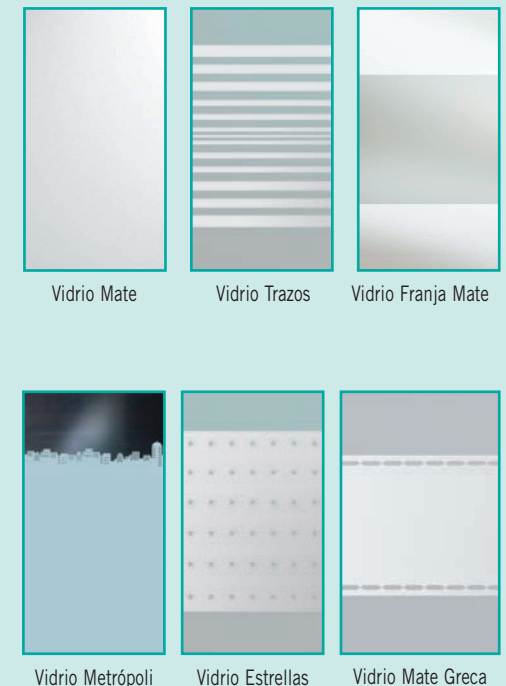

PERFILES

Blanco

Oro

Plata Brillo

Visón

Plata Mate

Pergamón

VIDRIOS

ARRASOLES

Lluvia

Franjas baño

VIDRIOS

Vidrio Transparente

Vidrio Carglás

Vidrio Mate

Vidrio Franja Mate

PERFILES

Blanco

Oro

Plata
Brillo

Visión

Plata
Mate

Pergamón

Llovizna

Decorados especiales y grecas, consultar página VIII y fabricaciones especiales

PLETINAS

PERFILES

VIDRIOS

ARRASOLES

Alfa Nova Frontal 4 p

Alfanova Frontal 4 p con lateral fijo

Modelo Súper Frontal 3 P