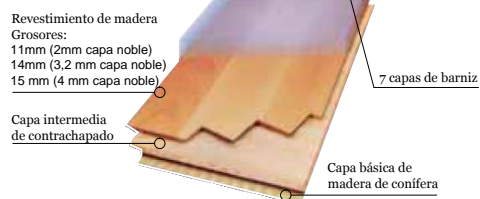

CAJA 9 paneles / 2,397 m²

PALET 56 cajas / 134,235 m²

EASY & Q

TARIMAS FLOTANTES DE MADERA

BriK'Te

EASY & Q

GARANTIA
25
AÑOS
RESIDENCIAL

ARCE