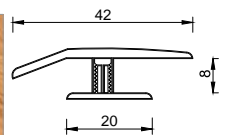

Perfil de transición PVC con anclaje

Longitud: 1m / 2.5m
Colores: Roble, haya, sapely, cerezo, wengé, arce