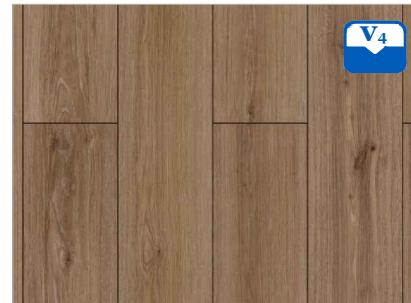

AC5.33.12mm

USO DOMÉSTICO

USO COMERCIAL

ROBLE PROVENCE 1L
D 2981

ROBLE BOSSAGE 1L
D 2975

ROBLE OKLAHOMA BLANCO 1L
D 2944

ROBLE SAVERNE 1L
D 3074

ROBLE CHATEAU 1L
D 2962 Ancho 157mm