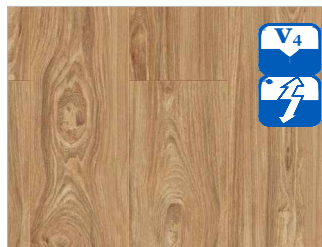

OLMO DE MONTAÑA 1L

D 3069