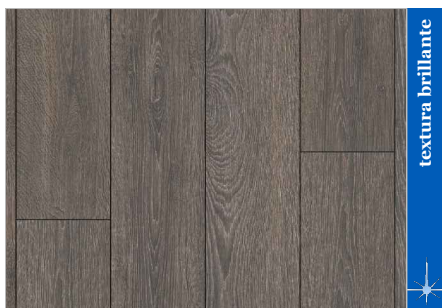

ROBLE CAPITAL 1L V4
D 2994