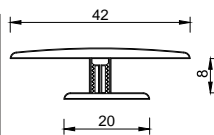

COMPLEMENTOS Y ACCESORIOS

PERFILES DE DILATACIÓN

Perfil de dilatación PVC

Longitud: 1m / 2.5m
Colores: Roble, haya, sapely, cerezo, wengé, arce

PERFILES DE TRANSICIÓN

Perfil de transición PVC

Longitud: 1m / 2.5m
Colores: Roble, haya, sapely, cerezo, wengé, arce