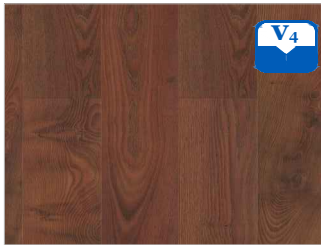

EXQUISIT

AC4.32.8mm

USO DOMÉSTICO

USO COMERCIAL

CAOBA MAGONA 1L

D 2770