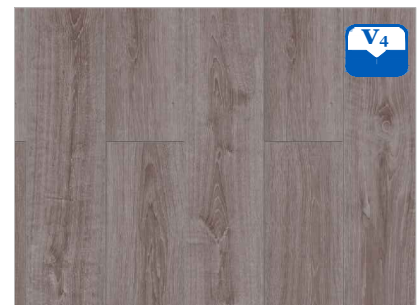

ROBLE ROCA 1L
D 2821 Ancho 157mm

PANEL 1375 x 188 x 12mm

CAJA 5 paneles / 1,293 m2

PALET 56 cajas / 72,38 m2

PANEL 1375 x 157 x 12mm

CAJA 5 paneles / 1,079 m2

PALET 70 cajas / 75,556 m2

GROSOR

REDUCTOR DE SONIDO

ANTIESTÁTICO -2KV

ANCLAJE