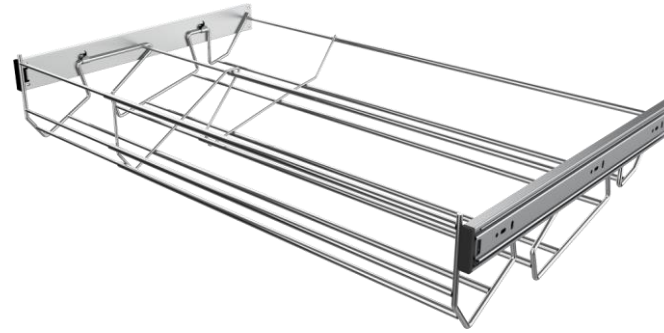

Complementos de interior

1.- Barra de colgar de extracción total

2.- zapatero frontal extraíble

3.- zapatero de suelo extensible

4.- zapatero lateral extraíble cuatro cestas

5.- pantalonero frontal extraíble

6.- zapatero lateral extraíble seis cestas

1

2

3

4

5

6