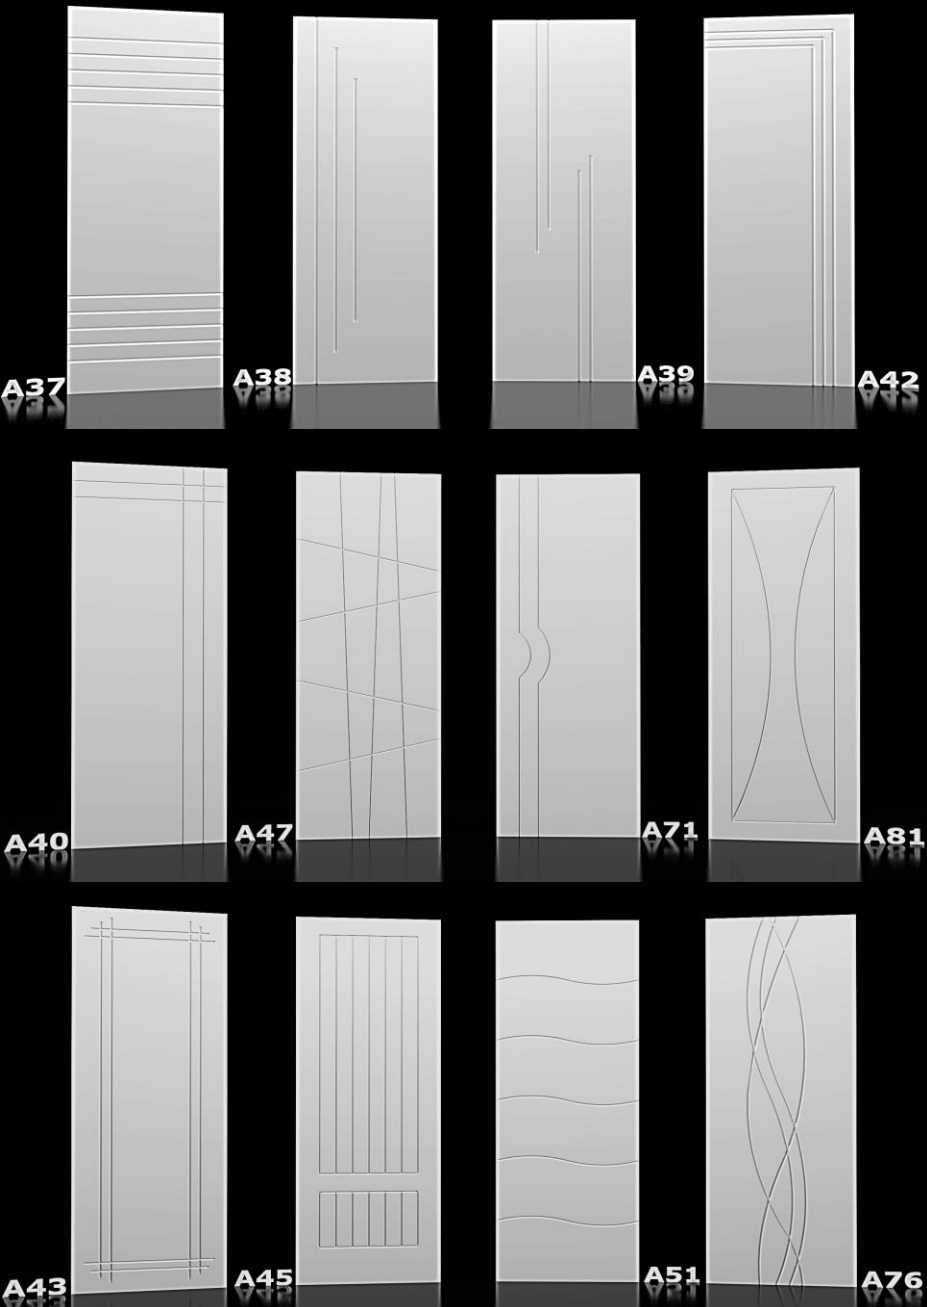

serie
fresada
diseño
Mod. A76