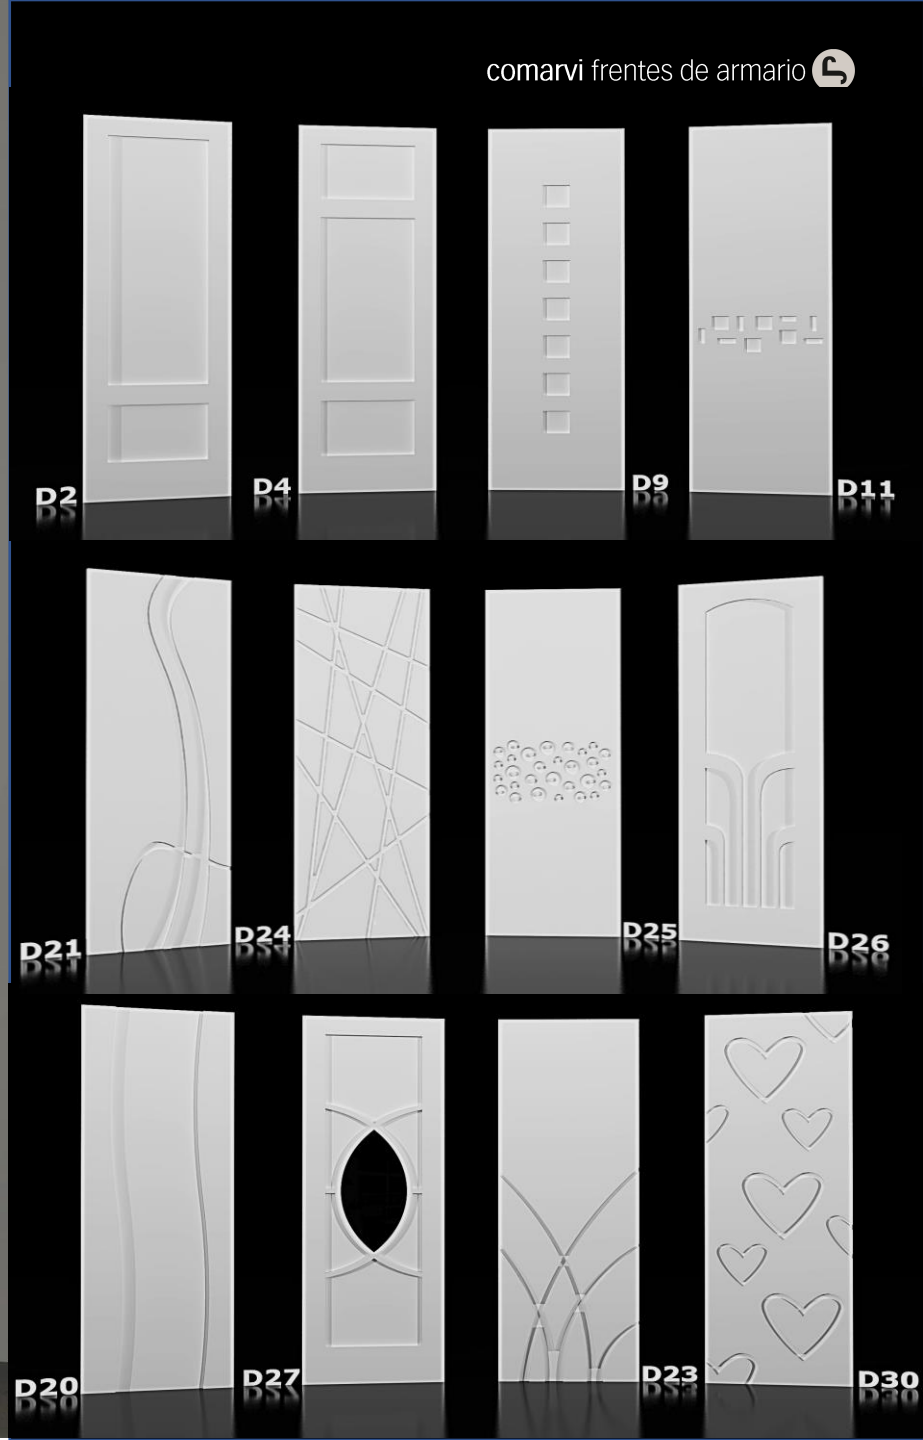

# diseños serie star

Nuevos acabados para la serie Star, disponibles para la gama de frentes deslizantes, modelos lisos, decorados y combinados. Los acabados incluyen el rechapado del perfil, en su variante star-8, japonesa decorativa, cercos laterales y molduras de enmarque, disponibles en 80x16 y tapeton 200x12

## Modelos lacados

Armarios lacados, en sus múltiples opciones, frentes lisos, fresados, pantografiados, diseño, y vidrieros. En esta sección se los presentamos por grupos de tarifa para mas comodidad a la hora de elegir modelo

serie  
fresada  
Mod. A27

serie  
fresada  
diseño  
Mod. A76

Serie  
Pantografiada  
Mod. C6

Serie  
Pantografiado  
diseño  
Mod. D11

## servicio express

frentes deslizantes, disponibles en un plazo de cinco días hábiles, modelos lisos en melamina o lacados, fresado lacado cinco líneas, y fresado lacado diseño cinco rombos. Se fabrican para las perfilierias star-8 y fine.