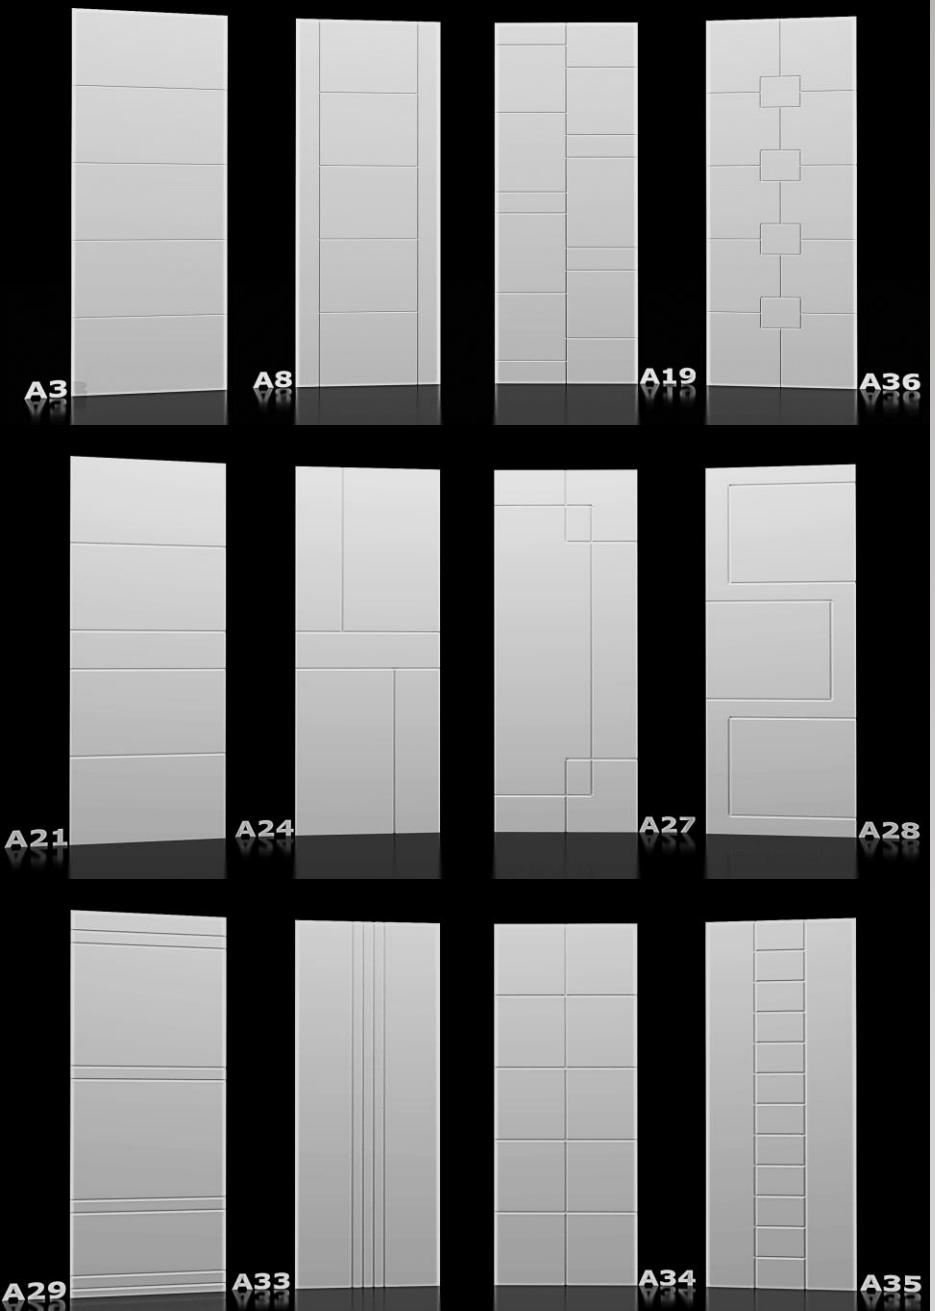

serie
fresada
Mod. A27